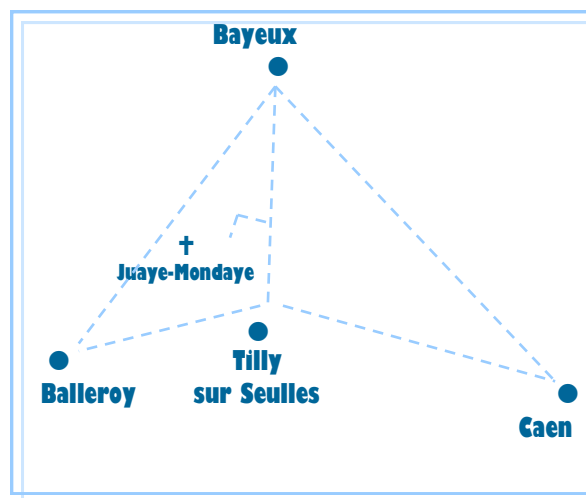

Plan d'accès

Pour plus d'informations :

Françoise Baudrillard
10, rue Albert Camus
14280 St Germain la Blanche Herbe

Téléphone : 09.8244.60.50
francoisebaudri@gmail.com